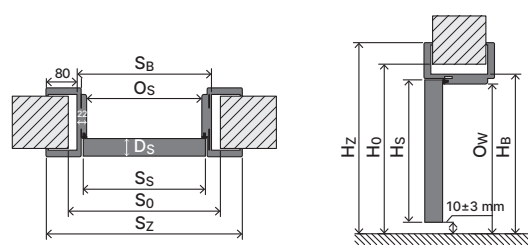

PORTA SYSTEM ELEGANCE HYDRO PROTECT™

Označenie rozmerov ➔ 267

Príslušenstvo

PORTA SYSTEM HYDRO PROTECT™:

- Dva alebo tri čapové pánty v štandarde alebo pánty PRIME (príplatková možnosť).
- Gumové tesnenie po obvode zárubne.

Príslušenstvo

PORTA SYSTEM ELEGANCE HYDRO PROTECT™:

- Dve sady nastaviteľných 3D pántov.
- Gumové tesnenie po obvode zárubne.