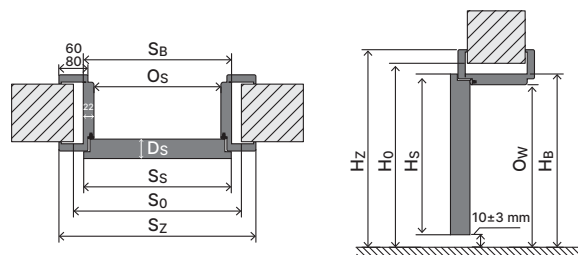

Farebné prevedenie prispôsobené farbe krídla

Pozrite si kompletnú farebnú paletu ➔ 252

PORTA SYSTEM HYDRO PROTECT	V SYNTETICKÝCH FÓLIÁCH			LAKOVANÝCH FÓLIÁCH		
	(1) Syntetická fólia	(2) Syntetická fólia / Soft CPL	(3) Laminát CPL	(1) Syntetická fólia	(2) Syntetická Lakovaná fólia Premium	(3) Lak UV Premium Plus
Zárubne pre krídla: ROZSAH ŠÍRKY MURU						
A-B	80 ± 120					
C-D	120 ± 160					
E-F	160 ± 200					
G-H	200 ± 240					
I-J	240 ± 280					
K-L	280 ± 320					
M-N	320 ± 360					

PORTA SYSTEM ELEGANCE HYDRO PROTECT	V SYNTETICKÝCH FÓLIÁCH			LAKOVANÝCH FÓLIÁCH		
	(1) Syntetická fólia	(2) Syntetická fólia / Soft CPL	(3) Laminát CPL	(1) Syntetická fólia	(2) Syntetická Lakovaná fólia Premium	(3) Lak UV Premium Plus
Zárubne pre krídla: ROZSAH ŠÍRKY MURU						
B-C	95 ± 135					
D-E	135 ± 175					
F-G	175 ± 215					
H-I	215 ± 255					
J-K	255 ± 295					
L-M	295 ± 335					
N-O	335 ± 375					

Doplnkové prvky

PRÍPLATKY PORTA SYSTEM HYDRO PROTECT

výška „220“: syntetické fólie

výška „220“: lak UV Premium Plus. prírodná dyha

laminát CPL 0,2 – farby označené *

laminát CPL 0,2 – SKUPINA UNI MAT

pánty PRIME

PRÍPLATKY PORTA SYSTEM ELEGANCE HYDRO PROTECT

výška „220“: syntetické fólie

výška „220“: lak UV Premium Plus. prírodná dyha

laminát CPL 0,2 – farby označené *

laminát CPL 0,2 – SKUPINA UNI MAT

bezpolodrážkové: tretí 3D pánt

bezpolodrážkové: 3D pánty v zlatej farbe

Zárubňa

PORTA SYSTEM HYDRO PROTECT™

Označenie rozmerov ➔ 267