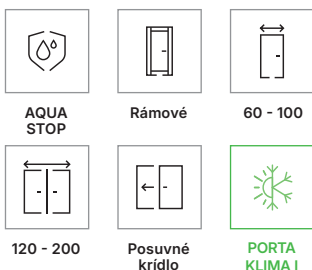

PORTA BALANCE sk. D, PORTA VERTE HOME sk. N

Odporúčané zárubne

Polodrážkové zárubne:

- PORTA SYSTEM **HYDRO PROTECT™**
- PORTA SYSTEM
- PORTA SYSTEM 90°
- MINIMAX
- OCELOVÉ

Bezpolodrážkové zárubne:

- PORTA SYSTEM ELEGANCE **HYDRO PROTECT™**
- PORTA SYSTEM ELEGANCE
- PORTA SYSTEM ELEGANCE 90°
- LEVEL

Zárubne s opačnou polodrážkou (PORTA BALANCE):

- PORTA SYSTEM s opačnou polodrážkou

Poznámky

- Norma PN EN 14351-2.
- Možnosť ľubovoľného kombinovania rozmerov krídiel pri dvojkrídlových dverách.
- Dvojkrídlové dvere nie sú dostupné s magnetickým zámkom.
- Pri bezpolodrážkových dvojkrídlových dverách sú dostupné dve krídla – aktívne a pasívne – v rozmeroch „60“ až „100“.
- Čierna farba je dostupná v modeli PORTA VERTE HOME N.3.
- Spodná časť zvislých rámov je chránená proti vlhkosti technológiou TechnoPORTA AQUA STOP.

PORTA VERTE HOME N.0 a N.3, Dub Matný Tmavý, čierna kľučka Doro

Konštrukcia

Krídla sa v závislosti od vzoru skladajú z vodorovných rámov, medzi ktorými sa nachádzajú výplne alebo matné sklá z bezpečnostného skla s hrúbkou 4 mm. Príprava na skrátenie maximálne 30 mm. Pri šírke „100“ je potrebný tretí pánt.