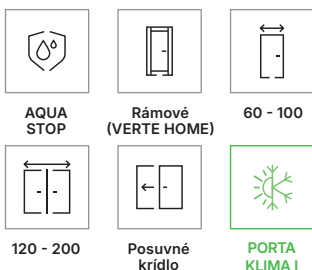

opačná polodrážka: príplatok ku kridlu

opačná polodrážka: tretí 3D pánt (príplatok k cene zárubne)

opačná polodrážka: 3D pánty, zlatá farba (príplatok k cene zárubne)

posuvné dvere: pozdĺžny úchyt

posuvné dvere: hákový zámok s bočnými úchytmi

PORTA VERTE HOME sk. L, PORTA FIT sk. H

Odporúčané zárubne

Polodrážkové zárubne:

- PORTA SYSTEM **HYDRO PROTECT™**
- PORTA SYSTEM
- PORTA SYSTEM 90°
- MINIMAX
- OCEĽOVÉ

Bezpolodrážkové zárubne:

- PORTA SYSTEM ELEGANCE **HYDRO PROTECT™**
- PORTA SYSTEM ELEGANCE
- PORTA SYSTEM ELEGANCE 90°
- LEVEL