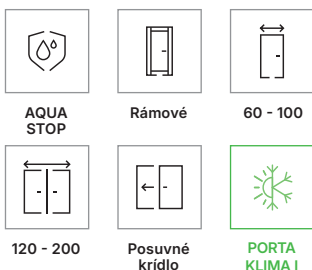

PORTA VERTE HOME sk. G

Odporúčané zárubne

Polodrážkové zárubne:

- PORTA SYSTEM **HYDRO PROTECT™**
- PORTA SYSTEM
- PORTA SYSTEM 90°
- MINIMAX
- OCEĽOVÉ

Bezpolodrážkové zárubne:

- PORTA SYSTEM ELEGANCE **HYDRO PROTECT™**
- PORTA SYSTEM ELEGANCE
- PORTA SYSTEM ELEGANCE 90°
- LEVEL

Poznámky

- Norma PN EN 14351-2.
- Možnosť ľubovoľného kombinovania rozmerov krídiel pri dvojkrídlových dverách.
- Dvojkrídlové dvere nie sú dostupné s magnetickým zámkom.
- Pri bezpolodrážkových dvojkrídlových dverách sú dostupné dve krídla – aktívne a pasívne – v rozmeroch „60“ až „100“.
- Čierne sklo nie je dostupné v posuvných krídlach.
- Spodná časť zvislých rámov je chránená proti vlhkosti technológiou TechnoPORTA AQUA STOP.

PORTA VERTE HOME G.4, Biela, strieborná kľučka ELEGANTO

Konštrukcia

Krídla sa v závislosti od vzoru skladajú z vodorovných rámov, medzi ktorými sa nachádzajú výplne alebo matné sklá z bezpečnostného skla s hrúbkou 4 mm. Príprava na skrátene maximálne 30 mm. Pri šírke „100“ je potrebný tretí pánt.