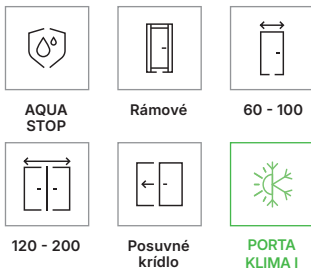

PORTA VERTE HOME sk. Hi J

Odporúčané zárubne

Polodrážkové zárubne:

- PORTA SYSTEM **HYDRO PROTECT™**
- PORTA SYSTEM
- PORTA SYSTEM 90°
- MINIMAX
- OCELOVÉ

Bezpolodrážkové zárubne:

- PORTA SYSTEM ELEGANCE **HYDRO PROTECT™**
- PORTA SYSTEM ELEGANCE
- PORTA SYSTEM ELEGANCE 90°
- LEVEL

Poznámky

- Norma PN EN 14351-2.
- Možnosť ľubovoľného kombinovania rozmerov krídiel pri dvojkrídlových dverách.
- Dvojkrídlové dvere nie sú dostupné s magnetickým zámkom.
- Pri bezpolodrážkových dvojkrídlových dverách sú dostupné dve krídla – aktívne a pasívne – v rozmeroch „60“ až „100“.
- Čierne sklo nie je dostupné v posuvných krídlach.
- Spodná časť zvislých rámov je chránená proti vlhkosti technológiou TechnoPORTA AQUA STOP.