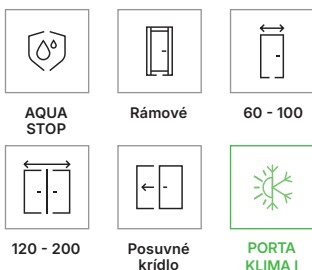

PORTA VERTE HOME sk. B

Odporúčané zárubne

Polodrážkové zárubne:

- PORTA SYSTEM **HYDRO PROTECT™**
- PORTA SYSTEM
- PORTA SYSTEM 90°
- MINIMAX
- OCELOVÉ

Bezpolodrážkové zárubne:

- PORTA SYSTEM ELEGANCE **HYDRO PROTECT™**
- PORTA SYSTEM ELEGANCE
- PORTA SYSTEM ELEGANCE 90°
- LEVEL

Poznámky

- Norma PN EN 14351-2.
- Možnosť ľubovoľného kombinovania rozmerov krídiel pri dvojkrídlových dverách.
- Dvojkrídlové dvere nie sú dostupné s magnetickým zámkom.
- Pri bezpolodrážkových dvojkrídlových dverách sú dostupné dve krídla – aktívne a pasívne – v rozmeroch „60“ až „100“.
- Šírka (hrúbka) maľovaných línií v skle pre model B.5 je 25 mm, jednostranný vzor.
- Maľované číre sklo nie je dostupné v posuvných krídlach.
- Čierna farba je dostupná v modeli B.5
- Spodná časť zvislých rámov je chránená proti vlhkosti technológiou TechnoPORTA AQUA STOP.

PORTA VERTE HOME B.0, Dub Prírodný, strieborná kľučka Eleganto

Konštrukcia

Krídla sa v závislosti od vzoru skladajú z vodorovných rámov, medzi ktorými sa nachádzajú výplne alebo matné sklá s priesvitnými pásmi, vyrobené z bezpečnostného skla s hrúbkou 4 mm. V modeli B.5 je dostupné číre sklo a sklo s maľovanými priečkami. Príprava na skrátenie maximálne 30 mm. Pri šírke „100“ je potrebný 3. pánt.