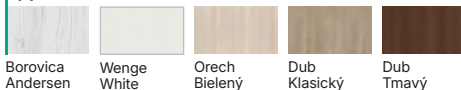

Tieto dvere sú súčasťou dizajnovej línie

Horizontal

dedikované matné sklo s priehľadnými pásmi

Príslušenstvo

Zistíte viac ➔ 190

Pozrite si na stránke

Farebné prevedenie

Pozrite si väčšie vzorky ➔ 252

(1) Uni Color

Biela Sivá Fiord Olivová

(2) Uni Color

Biela Kašmír Sivá Čierna

(1) Traditional

Borovica Andersen Wenge White Orech Bielený Dub Klasický Dub Tmavý

(2) Modern

Dub Salvador Bielený Dub Salvador Svetlý Dub Arles Prírodný Dub Arles Toffee Dub Arles Tmavý Dub Havana

(2) Traditional

Dub Matný Dub Prírodný Dub Kalifornia Dub Tmavý Matný

VŠIMNITE SI! Číslo v zátvorke, napr. (1), označuje povrchovou skupinu.
Pozrite si zadnú záložku obálky

Doplňkové prvky

rozmer "100"

čire maľované sklo