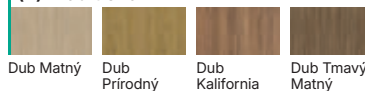

Tieto dvere sú súčasťou dizajnovej línie

Horizontal

dedikované matné sklo s priehľadnými pásmi

Príslušenstvo

Zistíte viac ➔ 190

Pozrite si na stránke

Farebné prevedenie

Pozrite si väčšie vzorky ➔ 252

(1) Uni Color

Biela Sivá Fiord Olivová

(2) Uni Color

Biela Kašmír Sivá Čierna

(1) Traditional

Borovica Andersen Wenge White Orech Bielený Dub Klasický Dub Tmavý

(2) Modern

Dub Salvador Bielený Dub Salvador Svetlý Dub Arles Prírodný Dub Arles Toffee Dub Arles Tmavý Dub Havana

(2) Traditional

Dub Matný Dub Prírodný Dub Kalifornia Dub Tmavý Matný

VŠIMNITE SI! Číslo v zátvorke, napr. (1), označuje povrchovou skupinu.
Pozrite si zadnú záložku obálky

Doplňkové prvky

rozmer "100"

čire maľované sklo