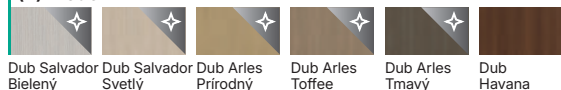

Tieto dvere sú súčasťou dizajnovej línie

Horizontal

dedikované matné sklo s priehľadnými pásmi

Príslušenstvo

Zistíte viac ➔ 190

Pozrite si na stránke

Farebné prevedenie

Pozrite si väčšie vzorky ➔ 252

(1) Uni Color

Biela Sivá Fiord Olivová

(2) Uni Color

Biela Kašmír Sivá Čierna

(1) Traditional

Borovica Andersen Wenge White Orech Bielený Dub Klasický Dub Tmavý

(2) Modern

Dub Salvador Bielený Dub Salvador Svetlý Dub Arles Prírodný Dub Arles Toffee Dub Arles Tmavý Dub Havana

(2) Traditional

Dub Matný Dub Prírodný Dub Kalifornia Dub Tmavý Matný

VŠIMNITE SI! Číslo v zátvorke, napr. (1), označuje povrchovou skupinu.
Pozrite si zadnú záložku obálky

Doplňkové prvky

rozmer "100"

čire maľované sklo