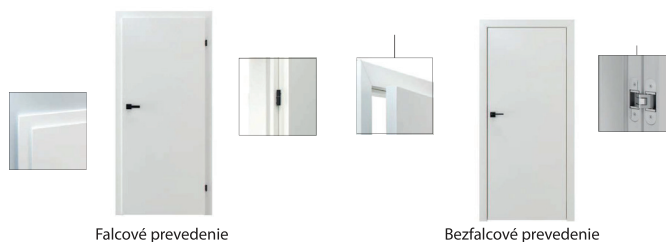

01

Kridlo dverí

Tvorené skladaným rámom.
Výplň krídla tvorí odolná lisovaná MDF doska

02

Zárubňa

V štandarde MDF zárubňa vo falcovom prevedení
K dispozícii obložka 6cm alebo 8cm

03

Zasklenie

Matné tvrdené sklo s hrúbkou 6mm

04

Doplnkové možnosti

Možnosť bezfalcového prevedenia alebo posuvného systému
K dispozícii čierne pánty.

Falcové prevedenie

Bezfalcové prevedenie