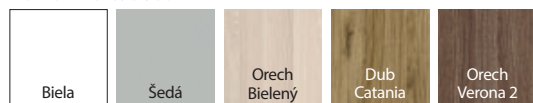

V E R T E P R É M I U M E

P R É M I O V Á R Á M O V Á K O L E K C I A D V E R Í

PALETA FARIEB PORTA

Povrch Portadecor ♥♥♥♥♥

Fólia Portasynchro 3D ♥♥♥♥♥

Fólia Portaperfect 3D ♥♥♥♥♥

Portalamino ♥♥♥♥♥

ALTERNATÍVY PRESKLENIA

model E.0

model E.1

model E.2

model E.3

model E.4

model E.5

model E.5
s čiernym sklom

INFORMÁCIE