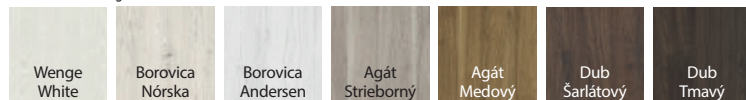

V E R T E P R É M I U M E

P R É M I O V Á R Á M O V Á K O L E K C I A D V E R Í

PALETA FARIEB PORTA

Povrch Portadecor ♥♥♥♥♥

Fólia Portasynchro 3D ♥♥♥♥♥

Fólia Portaperfect 3D ♥♥♥♥♥

Portalamino ♥♥♥♥♥

ALTERNATÍVY PRESKLENIA

model E.0

model E.1

model E.2

model E.3

model E.4

model E.5

model E.5
s čiernym sklom

INFORMÁCIE