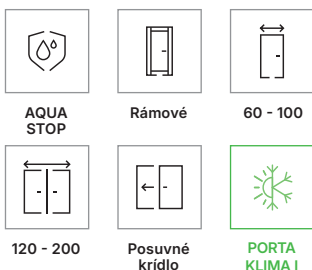

PORTA VERTE PREMIUM sk. E

Odporúčané zárubne

Polodrážkové zárubne:

- PORTA SYSTEM **HYDRO PROTECT™**
- PORTA SYSTEM
- PORTA SYSTEM 90°
- MINIMAX

Bezpolodrážkové zárubne:

- PORTA SYSTEM ELEGANCE **HYDRO PROTECT™**
- PORTA SYSTEM ELEGANCE
- PORTA SYSTEM ELEGANCE 90°
- LEVEL

Zárubne s opačnou polodrážkou:

- PORTA SYSTEM s opačnou polodrážkou

Poznámky

- Norma PN EN 14351-2.
- Možnosť ľubovoľného kombinovania rozmerov krídiel pri dvojkrídlových dverách.
- Dvojkrídlové dvere nie sú dostupné s magnetickým zámkom.
- Pri bezpolodrážkových dvojkrídlových dverách sú dostupné dve krídla – aktívne a pasívne – v rozmeroch „60“ až „100“.
- Čierne sklo nie je dostupné v posuvných krídlach.
- Spodná časť zvislých rámov je chránená proti vlhkosti technológiou TechnoPORTA AQUA STOP.

PORTA VERTE PREMIUM E.5, Biela, strieborná kľučka Eleganto

Konštrukcia

Krídla sa v závislosti od vzoru skladajú z vodorovných rámov, medzi ktorými sa nachádzajú výplne alebo matné sklá vyrobené z bezpečnostného skla s hrúbkou 6 mm. Príprava na skrátenie maximálne 60 mm. Pri šírke „100“ je potrebný tretí pánt.