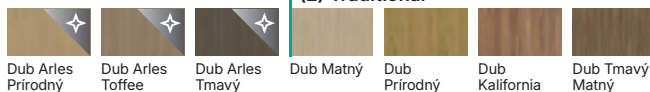

E.2

E.5

E.5 s čiernymi
sklami

Farebné prevedenie

Pozrite si väčšie vzorky ➔ 252

Lak UV Premium Plus

(1) Uni Color

(1) Traditional

(1) Rustic

(2) Uni Color

(2) Modern

(2) Traditional

(2) Rustic

VŠIMNITE Číslo v zátvorke, napr. (1), označuje povrchovou skupinu.
SI! Pozrite si zadnú záložku obálky

Doplňkové prvky

rozmer "100"