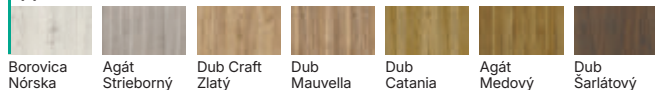

Tieto dvere sú súčasťou dizajnovej línie

Horizontal

matné sklo

čierne sklo

Príslušenstvo

Zistíte viac ➔ 190

Pozrite si na stránke

E.0

E.2

E.5

E.5 s čiernymi
sklami

Farebné prevedenie

Pozrite si väčšie vzorky ➔ 252

Lak UV Premium Plus

(1) Uni Color

(1) Traditional

(1) Rustic

(2) Uni Color

(2) Modern

(2) Traditional

(2) Rustic

VŠIMNITE Číslo v zátvorke, napr. (1), označuje povrchovou skupinu.
SI! Pozrite si zadnú záložku obálky

Doplňkové prvky

rozmer "100"