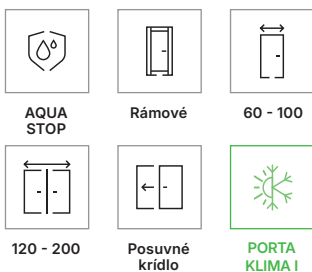

PORTA VERTE HOME

sk. E i M

Odporúčané zárubne

Polodrážkové zárubne:

- PORTA SYSTEM **HYDRO PROTECT™**
- PORTA SYSTEM
- PORTA SYSTEM 90°
- MINIMAX
- OCEĽOVÉ

Bezpolodrážkové zárubne:

- PORTA SYSTEM ELEGANCE **HYDRO PROTECT™**
- PORTA SYSTEM ELEGANCE
- PORTA SYSTEM ELEGANCE 90°
- LEVEL

Poznámky

- Norma PN EN 14351-2.
- Možnosť ľubovoľného kombinovania rozmerov krídiel pri dvojkrídlových dverách.
- Dvojkrídlové dvere nie sú dostupné s magnetickým zámkom.
- Pri bezpolodrážkových dvojkrídlových dverách sú dostupné dve krídla – aktívne a pasívne – v rozmeroch „60“ až „100“.
- Model E.0 s tabuľou nie je k dispozícii vo veľkosti "100".
- Spodná časť zvislých rámov je chránená proti vlhkosti technológiou TechnoPORTA AQUA STOP.

PORTA VERTE HOME M.1, Dub Mauvella, strieborná kľučka Segura

Konštrukcia

Krídla sa v závislosti od vzoru skladajú z vodorovných rámov, medzi ktorými sa nachádzajú výplne, matné alebo číre sklá vyrobené z bezpečnostného skla s hrúbkou 4 mm. Číre sklo je dostupné v modeloch M.1 a M.2. Príprava na skrútenie maximálne 30 mm. Pri šírke „100“ je potrebný tretí pánt.