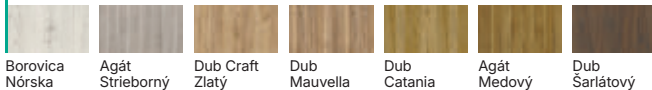

Tieto dvere sú súčasťou dizajnovej línie

Rustic

Príslušenstvo

Zistíte viac ➔ 190

Pozrite si na stránke

Farebné prevedenie

Pozrite si väčšie vzorky ➔ 252

(1) Uni Color

Biela Sivá Fiord Olivová

(2) Traditional

Dub Matný Dub Prírodný Dub Kalifornia Dub Tmavý Matný

(1) Rustic

Borovica Nórska Agát Strieborný Dub Craft Zlatý Dub Mauvella Dub Catania Agát Medový Dub Šarlátový

(2) Rustic

Dub Škan-dinávsky Hikora Jack-son Svetlý Dub Sonoma Dub Sibírsky Hikora Jack-son Tmavý

(2) Uni Color

Biela Kašmír Sivá

VŠIMNITE SI! Číslo v zátvorke, napr. (1), označuje povrchovú skupinu.
Pozrite si zadnú záložku obálky