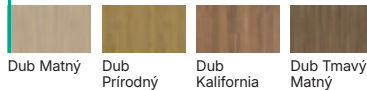

PORTA VERTE HOME M.1, Dub Mauvella, strieborná kľučka Segura

Konštrukcia

Krídla sa v závislosti od vzoru skladajú z vodorovných rámov, medzi ktorými sa nachádzajú výplne, matné alebo číre sklá vyrobené z bezpečnostného skla s hrúbkou 4 mm. Číre sklo je dostupné v modeloch M.1 a M.2. Príprava na skrútenie maximálne 30 mm. Pri šírke „100“ je potrebný tretí pánt.

Tieto dvere sú súčasťou dizajnovej línie

Rustic

Príslušenstvo

Zistíte viac ➔ 190

Pozrite si na stránke

Farebné prevedenie

Pozrite si väčšie vzorky ➔ 252

(1) Uni Color

Biela Sivá Fiord Olivová

(2) Traditional

Dub Matný Dub Prírodný Dub Kalifornia Dub Tmavý Matný

(1) Rustic

Borovica Nórska Agát Strieborný Dub Craft Zlatý Dub Mauvella Dub Catania Agát Medový Dub Šarlátový

(2) Rustic

Dub Škan-dinávsky Hikora Jack-son Svetlý Dub Sonoma Dub Sibírsky Hikora Jack-son Tmavý

(2) Uni Color

Biela Kašmír Sivá

VŠIMNITE SI! Číslo v zátvorke, napr. (1), označuje povrchovú skupinu.
Pozrite si zadnú záložku obálky