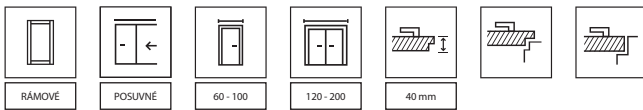

DEKORY

Fólia SUPER MATT ★★★★★

Čierny