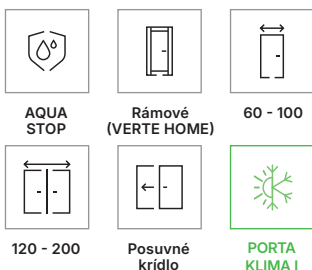

PORTA VERTE HOME sk. C, PORTA FIT sk. G

Odporúčané zárubne

Polodrážkové zárubne:

- PORTA SYSTEM **HYDRO PROTECT™**
- PORTA SYSTEM
- PORTA SYSTEM 90°
- MINIMAX
- OCELOVÉ

Bezpolodrážkové zárubne:

- PORTA SYSTEM ELEGANCE **HYDRO PROTECT™**
- PORTA SYSTEM ELEGANCE
- PORTA SYSTEM ELEGANCE 90°
- LEVEL

Poznámky

- Norma PN EN 14351-2.
- Možnosť ľubovoľného kombinovania rozmerov krídiel pri dvojkrídlových dverách.
- Dvojkrídlové dvere nie sú dostupné s magnetickým zámkom.
- V dvojkrídlových bezpolodrážkových dverách sa nachádzajú dve krídla, aktívne a pasívne, v rozmeroch „60“ až „100“. V PORTA FIT pasívne krídlo v rozmeroch „30“, „40“, „50“ (tzv. prídavné krídlo), iba v plnej verzii.
- Príprava na skrátenie v štandarde – maximálne 30 mm PORTA VERTE HOME, 60 mm PORTA FIT (výplň drevotriesková doska).
- Spodná plocha zvislých rámov / krídiel je chránená proti vlhkosti technológiou TechnoPORTA AQUA STOP.

PORTA VERTE HOME C.5, Dub Matný, čierna kľučka Simple

Konštrukcia

PORTA VERTE HOME: Krídla sa v závislosti od vzoru skladajú z vodorovných rámov, medzi ktorými sa nachádzajú výplne alebo matné sklá vyrobené z bezpečnostného skla s hrúbkou 4 mm. PORTA FIT: Výplň tvorí „voština“ alebo drevotriesková doska vystužená vnútorným rámom. Celok je obložený HDF doskou.