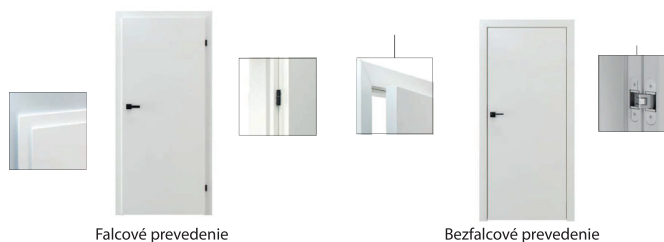

Doplňkové možnosti

Možnosť bezfalcového prevedenia alebo posuvného systému
K dispozícii čierne pánty.

Falcové prevedenie

Bezfalcové prevedenie