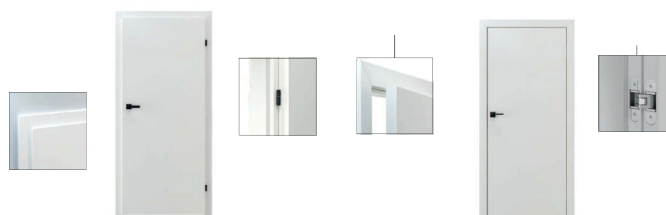

V štandarde MDF zárubňa vo falcovom prevedení
K dispozícii obložka 6cm alebo 8cm

03

Zasklenie

Matné tvrdené sklo s hrúbkou 4mm
K dispozícii s priehľadným sklom

04

Doplňkové možnosti

Možnosť bezfalcového prevedenia alebo posuvného systému
K dispozícii čierne pánty.