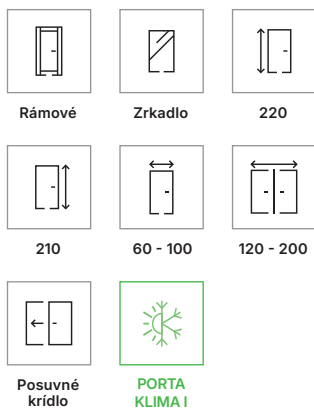

PORTA VERRO

Odporúčané zárubne

Polodrážkové zárubne:

- PORTA SYSTEM **HYDRO PROTECT™**
- PORTA SYSTEM
- PORTA SYSTEM 90°

Bezpolodrážkové zárubne:

- PORTA SYSTEM ELEGANCE **HYDRO PROTECT™**
- PORTA SYSTEM ELEGANCE
- PORTA SYSTEM ELEGANCE 90°
- LEVEL

Zárubne s opačnou polodrážkou:

- PORTA SYSTEM s opačnou polodrážkou

Polodrážková Bezpolodrážková S opačnou polodrážkou

Poznámky

- Norma PN EN 14351-2.
- Možnosť ľubovoľného kombinovania rozmerov krídiel pri dvojkridlových dverách.
- Dvojkridlové dvere nie sú dostupné s magnetickým zámkom.
- Pri bezpolodrážkových dvojkridlových dverách sú dostupné dve krídla – aktívne a pasívne – v rozmeroch „60“ až „100“.

PORTA VERRO V.1, biela, ozdobná lišta Lineo pri zárubni, matná zlatá kľučka Fioro

Konštrukcia

Rámovo-panelová konštrukcia. Krídla sa v závislosti od vzoru skladajú z vodorovných rámov a matného laminovaného bezpečnostného skla s hrúbkou 6 mm. Panel v modeli V.2 má hrúbku 6 mm. Zasklievacie lišty so šírkou 30 mm. Príprava na skrátenie maximálne 60 mm. Pri šírke „100“ je potrebné použiť tretí pánt. Výška „220“ zahŕňa tri pánty.