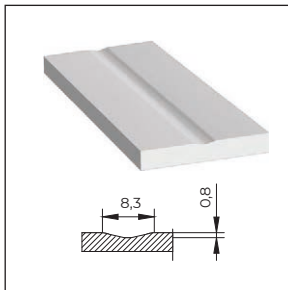

detail frézovania