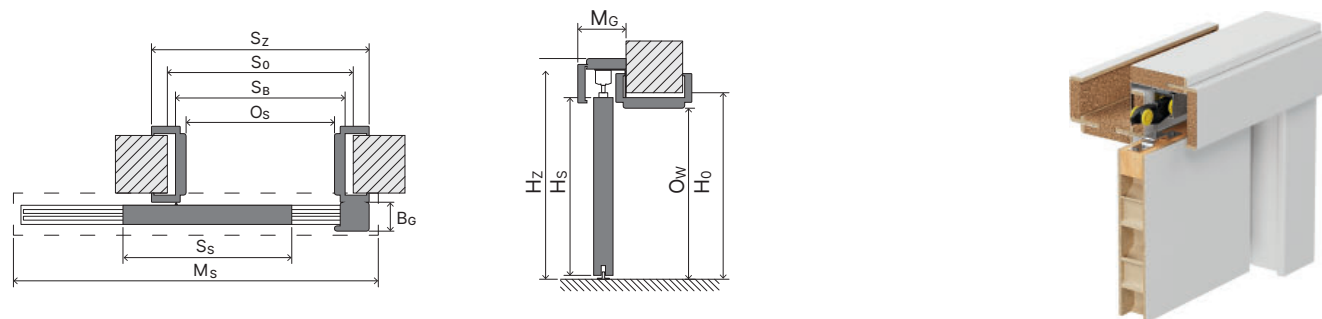

Posuvný systém PORTA

Rozmerová tabuľka

	Rozmer	S_s	H_s	D_s	S_o (6)/(8)	H_o	O_s (6)/(8)	O_w	H_z	M_s (6)/(8)	M_g	B_g	T_{sw}
Posuvný systém PORTA	60	644	1985	40	684	2015	606	1971	2074	1413	103	60	±20/10
	70	744			784		706			1613			
	80	844			884		806			1813			
	90	944			984		906			2013			
	100	1044			1084		1006			2213			

Legenda rozmerov

S_s	celková šírka krídla (s polodrážkami)	O_w	výška v svetlosti zárubne (meraná od úrovne hotovej podlahy)
H_s	celková výška krídla (s polodrážkou)	H_z	celková výška zárubne, rozmer s krycimi lištami
D_s	hrúbka krídla	M_s	šírka krycej lišty posuvného systému
S_o	šírka otvoru v stene pripraveného na osadenie zárubne	M_g	hrúbka krycej lišty posuvného systému
H_o	výška otvoru v stene pripraveného na osadenie zárubne, meraná od úrovne dokončenej podlahy	B_g	hrúbka dorazovej lišty posuvného systému
O_s	šírka v svetlosti zárubne	T_{sw}	pripustná tolerancia odchýlky šírky | výšky stavebného otvoru

POZNÁMKA: Zohľadnite obložky 60 / 80 mm v rozmerových tabuľkách (S_o , O_s , M_g).

Farebné vyhotovenie prispôsobené farbe krídla v posuvnej verzii

Pozrite si kompletnú farebnú paletu [↗ 252](#)

Doplňkové prvky

laminát CPL 0,2 – farby označené *

laminát CPL 0,2 – SKUPINA UNI MAT

prírodná dyha Dub Satin Biely

prírodná dyha Select Čierna

- (1) Syntetická fólia
- (2) Syntetická fólia / Soft CPL
- (1) Laminát CPL
- (2) Lakovaná fólia Premium
- Prírodná dyha Select a Dub
- Prírodná dyha Satin