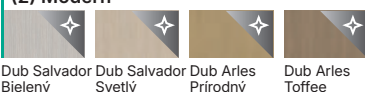

Tieto dvere sú súčasťou dizajnovej línie

Basic Home

Pozrite si na stránke

čierne lemovanie a doplnky

madlo CARBON

rozeta WC s doplnkovým zámkom (dostupné v kolekcii FIRE)

Povrchová úprava

Hrany krídla sú pokryté ABS páskou v čiernej farbe. Horizontálny smer kresby dreva v modeloch 7.1 a 0.7. Oceľové panely v čiernej farbe výlučne v modeli 0.7.

Farebné prevedenie

Pozrite si väčšie vzorky → 252

PORTA LOFT:

(1) Rustic

Dub Craft Zlatý
Dub Mauvella
Dub Catania

(2) Modern

Dub Salvador Bielený
Dub Salvador Svetlý
Dub Arles Prírodný
Dub Arles Toffee

FIRE:

(4) Rustic

Dub Sherman

VŠIMNITE SI!

Číslo v zátvorke, napr. (1), označuje povrchovú skupinu. Pozrite si zadnú záložku obálky

(3) Traditional

Dub Arles Tmavý
Dub Kendal Prírodný
Hikora Prírodná*
Dub Prírodný
Dub Corbridge
Orech Prírodný