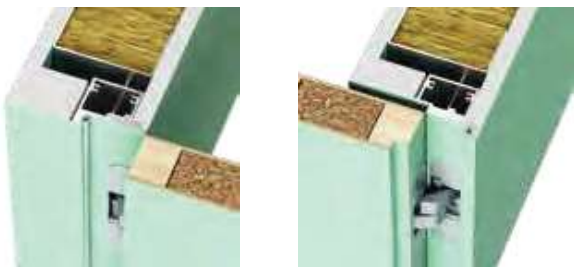

# KOLEKCIA PORTA HIDE

Dvere PORTA HIDE so skrytou zárubňou sú populárne, pretože sú skvelé a v súlade s tým, čo je momentálne v móde: minimalizmus v interiérovom dizajne. Môžete si vybrať krídlo pokryté bielou farbou Prémiovým UV lakom alebo krídlo natreté, pripravené samostatne na maľovanie alebo tapetovanie. V druhom prípade vás obmedzuje len vlastná predstavivosť.

Skrytý hliníkový surový rám pripravený na náter farbou na steny. Určené pre drevené krídla s hrúbkou 40 mm. Aplikácia na murovanú alebo sadrokartónovú stenu

Bezfaľcové krídlo dverí alebo reverzné krídlo dverí. Voštinová výplň alebo vystužená dutinková drevotrieska. Krídlo natreté základným náterom a pripravené na maľovanie alebo tapetovanie alebo krídla v laku UV Premium White.