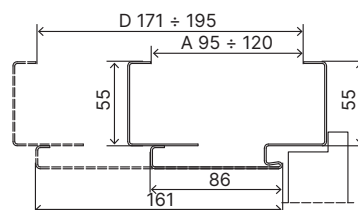

Rozsahy zárubne