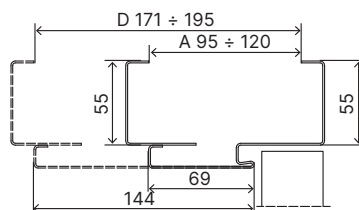

Rozsahy zárubne