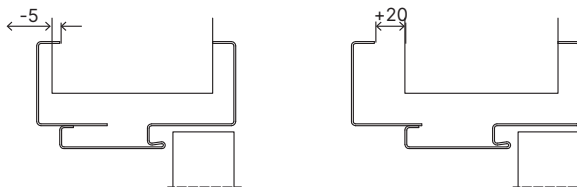

Rozsah regulácie

Na konštrukciu a povrchovú úpravu zárubne.

Interiérové dvere s oceľovými zárubňami

Typ zárubne	Rozmer	S_s	H_s	D_s	S_o	H_o	O_s	O_w	S_B	H_B	S_Z	H_Z	T_{s/w}	
Oceľová PORTA SYSTEM ELEGANCE**	60	622	1972	40	680	2010	600	1968	650	1993	740	-	2038	±10 / ±5
	70	722			780		700		750		840	-		
	80	822			880		800		850		940	-		
	90	922			980		900		950		1040	-		
	100	1022			1080		1000		1050		1140	-		

POZNÁMKA: V prípade dverí s výškou „220“ je potrebné zväčšiť rozmery: H_s, H_o, O_w, H_B o 132 mm.

** V prípade, že sa puzdro pántu nezmestí do svetlosti muríva, je potrebné vykonať podseknutie podľa nákresu ➤ 266