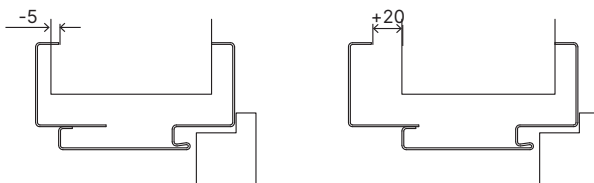

Rozsah regulácie

Na konštrukciu a povrchovú úpravu zárubne.

Interiérové dvere s oceľovými zárubňami

Pozrite si nákres vpravo

Typ zárubne	Rozmer	S_s	H_s	D_s	S_o	H_o	O_s	O_w	S_b	H_b	S_z (6)	S_z (8)	H_z	T_{s/w}
so zárubňou Oceľová PORTA SYSTEM	60	648	1985	40	680	2010	600	1968	650	1993	740	-	2038	±10/±5
	70	748			780		700		750		840	-		
	80	848			880		800		850		940	-		
	90	948			980		900		950		1040	-		
	100	1048			1080		1000		1050		1140	-		

POZNÁMKA: V prípade dverí s výškou „220“ je potrebné zväčšiť rozmery: H_s, H_o, O_w, H_b, H_z o 132mm.