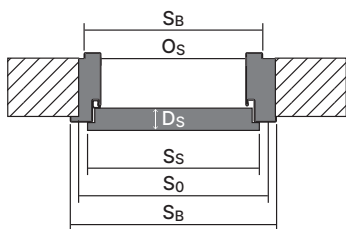

Zárubňa

Oceľová PORTA SYSTEM

Poznámky

- Národné technické posúdenie ITB-KOT-2017/0245, 2. vydanie.
- Osvedčenie o zhode č. 0004/D/W, Stavebný výskumný ústav Varšava.
- Montáž zárubne je potrebné vykonať v priestoroch s finálne dokončenými stenami (napr. tapety) a hotovou podlahou (napr. parkety).
- Polyesterová farba Premium Antracit HPL/CPL je určená na krídla vo farbe HPL/CPL Antracit.

Označenie rozmerov ➔ 267

Aktuálne ceny a podrobnú ponuku nájdete aj na www.portadoors.com/sk