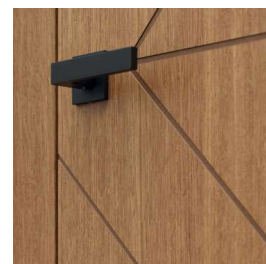

Natura VECTOR W, Dub Winchester, kľučka ELEGANTO čierna

POVRCHOVÁ
ÚPRAVA
Z PRÍRODNEJ DYHY

NA DETAILE
ZÁLEŽÍ

EKOLOGICKY
LAKY NA VODNEJ
BÁZE

NOVINKA

NOVINKA

model J

model K

model L

kľučka ELEGANTO

NOVINKA

model U

model V

model W

NOVINKA

detail frézovania - viditeľná
štruktúra prírodného dubu,
široká fréza

NOVINKA

NOVINKA

model B

model E

model F

model G

detail frézovania - viditeľná
štruktúra prírodného dubu,
úžka fréza

DEKORY

- Model E má vodorovnú štruktúru dyhy, ostatné modely majú zvislú.
- Pánty PRIME alebo 3D pánty – balené so zárubňou.
- Model W nie je dostupný v rozmere "60"

ZA PRÍPLATOK

- rozmer "100"
- povrch Nat. dyha Dub Satin Biely
- výška krídla "220"
- výplň dutinková drevotrieska
- ventilačný podrez
- akustický padací prah
- **ŠPECIÁLNA PONUKA** - akustický balíček
- čierny zámok a čierne čapové pánty
- magnetický zámok s čelom z nehrdzavejúcej ocele
- čierny magnetický zámok a čierne čapové pánty vo falcových dverách.
- čierny alebo biely magnetický zámok na bezfalcové dvere.
- zlatý magnetický zámok
- bezfalcové krídlo, tretí 3D pánt, farba strieborná, biela, čierna (príplatok k cene zárubne)
- bezfalcové krídla, tretí 3D pánt, zlatá farba (príplatok k cene zárubne)
- bezfalcové krídla, 3D pánty, zlatá farba (príplatok k cene zárubne)
- opačná polodrážka - príplatok k cene krídla
- opačná polodrážka - tretí 3D pánt, biely, čierny (príplatok k cene zárubne)
- opačná polodrážka - tretí 3D pánt, farba strieborná (príplatok k cene zárubne)
- opačná polodrážka - 3D pánty, zlatá farba (príplatok k cene zárubne)
- opačná polodrážka - tretí 3D pánt, zlatá farba (príplatok k cene zárubne)
- výstuž pre samozatvárač - potrebný 3 pánt
- posuvné dvere - pozdĺžne madlo
- posuvné dvere - hákový zámok s bočnými madlami
- kľučka so štítom