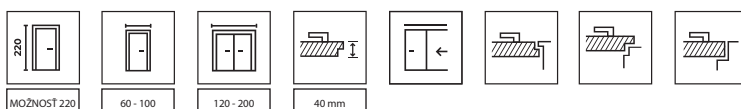

POZNÁMKY

- Norma PN EN 14351-2:2018-12.
- Pri dvojkrídlových dverách je možná ľubovoľná kombinácia ich rozmerov.
- Dvojkrídlové dvere nie sú k dispozícii s magnetickým zámkom.
- Pasívne krídlo vo veľkostiach "60" až "100".
- V dvojítych bezfalcových krídlach sú dve krídla, aktívne a pasívne vo veľkostiach 60-100.
- Pánty PRIME alebo 3D pánty – balené so zárubňou.

ZA PRÍPLATOK

rozmer "100"
výška krídla "220"
výplň dutinková drevotrieska
ventilačný podrez
čierny zámok a čierne čapové pánty
magnetický zámok s čelom z nehrdzavejúcej ocele
čierny alebo biely magnetický zámok na bezfalcové dvere.
čierny magnetický zámok a čierne čapové pánty vo falcových dverách.
zlatý magnetický zámok
bezfalcové krídlo, tretí 3D pánt, strieborná, biela, čierna (príplatok k cene zárubne)
bezfalcové krídlo, tretí 3D pánt, zlatá farba (príplatok k cene zárubne)
bezfalcové krídlo, 3D pánty, zlatá farba (príplatok k cene zárubne)
opačná polodrážka – príplatok k cene krídla
opačná polodrážka – tretí 3D pánt, biely, čierny (príplatok k cene zárubne)
opačná polodrážka – tretí 3D pánt, farba strieborná (príplatok k cene zárubne)
opačná polodrážka – 3D pánty, zlatá farba (príplatok k cene zárubne)
opačná polodrážka – tretí 3D pánt, zlatá farba (príplatok k cene zárubne)
posuvné dvere – pozdĺžny úchyt
posuvné dvere – hákový zámok s bočnými úchytkami
výstuž pre samozatvárač – potrebný 3 pánt
kľučka s rozetou

(str. 213)