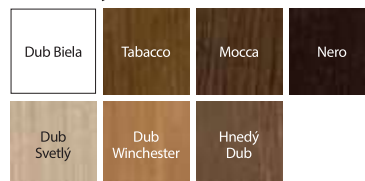

40 mm

DEKORY

Prírodná dyha Select ★★★★★☆

Prírodná dyha Dub ★★★★★☆

Prírodná dyha Dub Satin ★★★★★☆

Špecifikom prírodnej dyhy je možnosť výskytu rozdielov v textúre aj farbe. Tieto rozdiely nemôžu byť dôvodom pre reklamáciu.