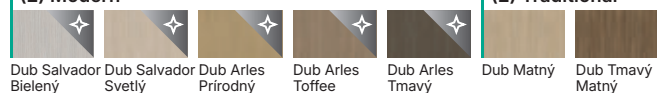

Farebné prevedenie

Pozrite si väčšie vzorky [➔ 252](#)

(2) Uni Color

Biela Kašmír Sivá Fiord Olivová Čierna

(2) Modern

Dub Salvador Bielený Dub Salvador Svetlý Dub Arles Prírodný Dub Arles Toffee Dub Arles Tmavý

(2) Traditional

Dub Matný Dub Tmavý Matný

Doplňkové prvky

výška krídla „220“

ryhované sklo

bezpolodrážkové: tretí strieborný 3D pánt, čierny alebo biely (príplatok k cene zárubne)

dedikovaný protiplech k zárubni (príplatok k cene zárubne)