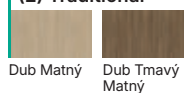

Farebné prevedenie

Pozrite si väčšie vzorky [➔ 252](#)

(2) Uni Color

Biela Kašmír Sivá Fiord Olivová Čierna

(2) Modern

Dub Salvador Bielený Dub Salvador Svetlý Dub Arles Prírodný Dub Arles Toffee Dub Arles Tmavý

(2) Traditional

Dub Matný Dub Tmavý Matný

Doplňkové prvky

výška krídla „220“

ryhované sklo

bezpolodrážkové: tretí strieborný 3D pánt, čierny alebo biely (príplatok k cene zárubne)

dedikovaný protiplech k zárubni (príplatok k cene zárubne)