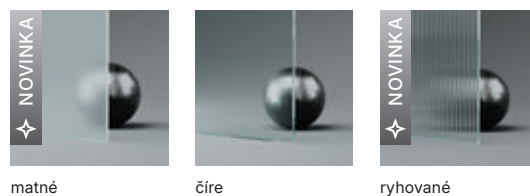

Príslušenstvo

- 2 3D bezpolodrážkové pánty.
- Magnetický zámok.
- Farby kovania: biela, čierna, matná strieborná.

Konštrukcia

Zvislé a vodorovné rámy z lepeného borovicového dreva so šírkou 80 mm. Bez možnosti skrátenia krídla. Produkt je dostupný so sklom s hrúbkou 6 mm: číre bezpečnostné, matné laminované bezpečnostné alebo za príplatok ryhované. Výška „220“ zahŕňa tri pánty.

Tieto dvere sú súčasťou dizajnovej línie

Glass

Pozrite si na stránke

madlo ESTIMA

magnetický zámok

3D pánt

Sklá

Pozrite si väčšie vzorky [➔ 203](#)

Farebné prevedenie

Pozrite si väčšie vzorky [➔ 252](#)

(2) Uni Color

Biela Kašmír Sivá Fiord Olivová Čierna

(2) Modern

Dub Salvador Bielený Dub Salvador Svetlý Dub Arles Prírodný Dub Arles Toffee Dub Arles Tmavý