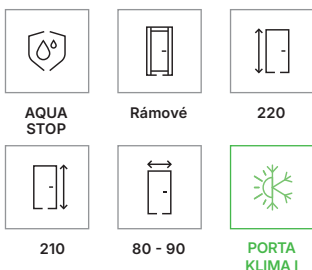

PORTA LUMIA

Odporúčané zárubne

Bezpolodrážkové zárubne:

- PORTA SYSTEM ELEGANCE
- PORTA SYSTEM ELEGANCE 90°

Bezpolo-
drážková

Poznámky

- Norma PN EN 14351-2.
- Minimálna vzdialenosť otvorov pre madlo: 18 mm od skla.
- Spodná časť zvislých rámov je chránená proti vlhkosti technológiou TechnoPORTA AQUA STOP.

Príslušenstvo

- 2 3D bezpolodrážkové pánty.
- Magnetický zámok.
- Farby kovania: biela, čierna, matná strieborná.

Konštrukcia

Zvislé a vodorovné rámy z lepeného borovicového dreva so šírkou 80 mm. Bez možnosti skrátenia krídla. Produkt je dostupný so sklom s hrúbkou 6 mm: číre bezpečnostné, matné laminované bezpečnostné alebo za príplatok ryhované. Výška „220“ zahŕňa tri pánty.

Tieto dvere sú súčasťou dizajnovej línie

Glass

Pozrite si na stránke

madlo ESTIMA

magnetický zámok

3D pánt

Sklá

Pozrite si väčšie vzorky [➔ 203](#)