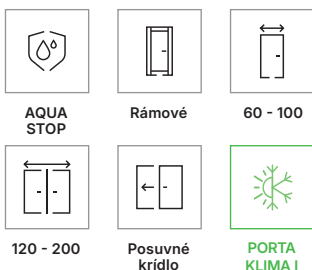

ventilačný podrez

akustický padací prah

zrkadlo obojstranné

zrkadlo z jednej strany

polodrážkové a bezpolodrážkové: magnetický zámok s čelom z nehrdzavejúcej ocele

bezpolodrážkové: magnetický zámok čierny, biely alebo zlatý

bezpolodrážkové: tretí 3D pánt (príplatek k cene zárubne)

bezpolodrážkové: 3D pánty – zlatá farba (príplatek k cene zárubne)

opačná polodrážka: príplatek ku krídlu

opačná polodrážka: tretí 3D pánt (príplatek k cene zárubne)

opačná polodrážka: 3D pánty, zlatá farba (príplatek k cene zárubne)

posuvné dvere: pozdĺžny úchyt

posuvné dvere: hákový zámok s bočnými úchytmi

PORTA INSPIRE sk. C

Odporúčané zárubne

Polodrážkové zárubne:

- PORTA SYSTEM **HYDRO PROTECT™**
- PORTA SYSTEM
- PORTA SYSTEM 90°