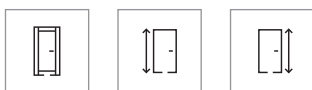

PORTA IMPERIAL

Rámové

220

210

60 - 100

120 - 200

Posuvné
krídloPORTA
KLIMA I

Odporúčané zárubne

Polodrážkové zárubne:

- PORTA SYSTEM **HYDRO PROTECT™**
- PORTA SYSTEM
- PORTA SYSTEM 90°

Bezpolodrážkové zárubne:

- PORTA SYSTEM ELEGANCE **HYDRO PROTECT™**
- PORTA SYSTEM ELEGANCE
- PORTA SYSTEM ELEGANCE 90°
- LEVEL