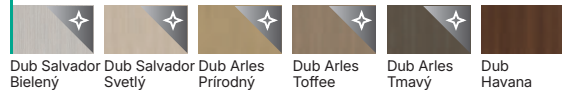

### (1) Uni Color

Biela

Sivá

Fiord

Olivová

### (1) Traditional

Borovica  
AndersenWenge  
WhiteDub  
KlasickýDub  
Tmavý

### (2) Uni Color

Biela

Kašmír

Sivá

Fiord

Olivová

### (2) Modern

Dub Salvador  
BielenýDub Salvador  
SvetlýDub Arles  
PrírodnýDub Arles  
ToffeeDub Arles  
TmavýDub  
Havana

**VŠIMNITE SI!** Číslo v zátvorke, napr. (1), označuje povrchovou skupinu.  
Pozrite si zadnú záložku obálky