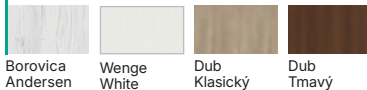

## Farebné prevedenie

Pozrite si väčšie vzorky ➔ 252

### (1) Uni Color

Biela

Sivá

Fiord

Olivová

### (1) Traditional

Borovica  
AndersenWenge  
WhiteDub  
KlasickýDub  
Tmavý