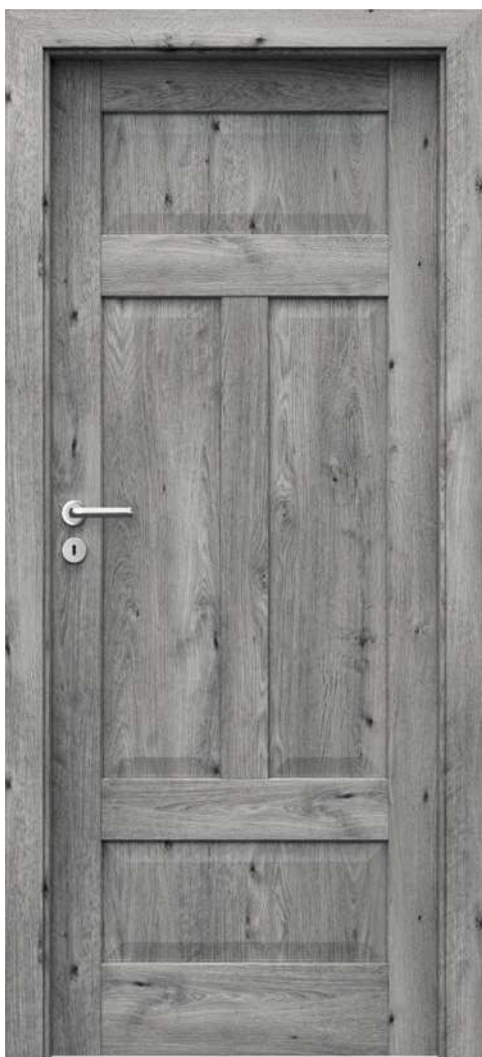

Porta HARMONY

Porta HARMONY B.0, Dub Sibírsky

Porta HARMONY B.0, Dub Sibírsky

model A.0

model A.1

model B.0

model B.1

model B.2

model C.0

model C.1

FAREBNOSŤ

Fólia Portadecor ★★★★★

Fólia Portasynchro 3D ★★★★★

Fólia Portaperfect 3D ★★★★★

Portalamino ★★★★★

matné sklo

výplňový panel

TECHNICKÉ INFORMÁCIE

KONŠTRUKCIA KRÍDLA

Dvere sa v závislosti od vzoru skladajú z horizontálnych rámov medzi ktorými sú panely alebo matné sklá. Sklá sú tvrdené hrúbky 4mm.

PRÍSLUŠENSTVO V CENE KRÍDLA