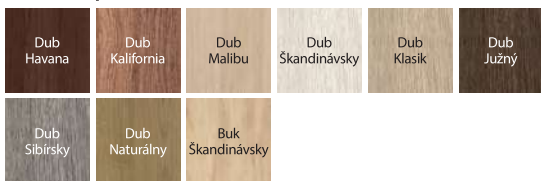

model C.0

model C.1

FAREBNOSŤ

Fólia Portadecor ★★★★★

Fólia Portasynchro 3D ★★★★★

Fólia Portaperfect 3D ★★★★★

Portalamino ★★★★★

matné sklo