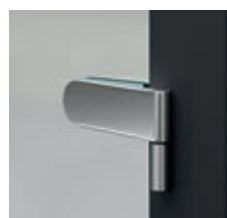

## Konečná cena dverí PORTA GLASS sa skladá z viacerých prvkov

- Sklenená tabuľa
- Zárubňa
- Sada kovania

PORTA GLASS, matné grafitové sklo

## Konštrukcia

Tabuľa z tvrdého skla, hrúbka 8 mm, s otvormi pripravenými na montáž zámku a pántov.

Tieto dvere sú súčasťou dizajnovej línie

Glass

Pozrite si na stránke

strieborný pánt

strieborný zámok

NOVINKA