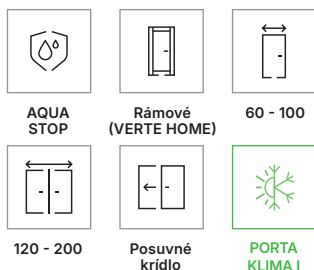

PORTA VERTE HOME sk. L, PORTA FIT sk. H

Odporúčané zárubne

Polodrážkové zárubne:

- PORTA SYSTEM **HYDRO PROTECT™**
- PORTA SYSTEM
- PORTA SYSTEM 90°
- MINIMAX
- OCEĽOVÉ

Bezpolodrážkové zárubne:

- PORTA SYSTEM ELEGANCE **HYDRO PROTECT™**
- PORTA SYSTEM ELEGANCE
- PORTA SYSTEM ELEGANCE 90°
- LEVEL

Poznámky

- Norma PN EN 14351-2.
- Možnosť ľubovoľného kombinovania rozmerov kridiel pri dvojkrídlových dverách.
- Dvojkrídlové dvere nie sú dostupné s magnetickým zámkom.
- Pri bezpolodrážkových dvojkrídlových dverách sú dostupné dve kridla – aktívne a pasívne – v rozmeroch „60“ až „100“.
- V PORTA FIT pasívne kridlo v rozmeroch „30“, „40“, „50“ (tzv. prídavné kridlo), iba v plnej verzii.
- Príprava na skrátenie v standarde – maximálne 30 mm PORTA VERTE HOME, 60 mm PORTA FIT (výplň drevotrieková doska).
- Spodná plocha zvislých rámov / kridla je chránená proti vlhkosti technológiou TechnoPORTA AQUA STOP.