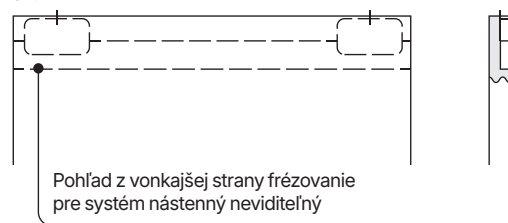

Posuvný systém EFEKT

Poznámky

- Norma PN EN 14351-2.
- Nie je možné vyhotovenie s hákovým zámkom.
- Nosnosť systému: 80 kg.
- Medzera medzi krídlom a stenou: 10 mm. Zväčšenie tohto rozmeru je možné vo fáze montáže použitím dištančnej podložky pod horný vozík (podložka nie je súčasťou setu) alebo objednaním krídla prispôbeného požadovanej veľkosti medzery (kontraktová realizácia).
- Systém je určený na montáž do otvoru menšieho o tri rozmery oproti typovému – napr. pre otvor „60“ → komplet s krídlom „90“.

Smer otvárania dverí

01.
PRAVÉ
KRÍDLO

smer
otvárania →

02.
ĽAVÉ
KRÍDLO

smer
otvárania ←

01.

Pohľad z vonkajšej strany frézovanie pre systém nástenný neviditeľný

02.

Pohľad z vonkajšej strany frézovanie pre systém nástenný neviditeľný

Rozmerová tabuľka - rozmery podľa PN

	Rozmer	S _s	H _s	D _s	S _o	H _o	M _s	T _{s/w}
Posuvný systém EFEKT	90	944	2230	40	680	2060	1665	±10 / ±5
	100	1044			780		1865	
	110	1144			880		2065	

Legenda rozmerov

S_s celková šírka krídla (s polodrážkami)

H_s celková výška krídla (s polodrážkou)

D_s hrúbka krídla

S_o šírka otvoru v stene pripraveného na osadenie zárubne

H_o výška otvoru v stene pripraveného na osadenie zárubne, meraná od úrovne dokončenej podlahy