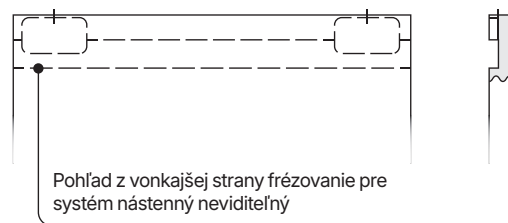

Posuvný systém EFEKT

Poznámky

- Norma PN EN 14351-2.
- Nie je možné vyhotovenie s hákovým zámkom.
- Nosnosť systému: 80 kg.
- Medzera medzi krídlom a stenou: 10 mm. Zväčšenie tohto rozmeru je možné vo fáze montáže použitím dištančnej podložky pod horný vozík (podložka nie je súčasťou setu) alebo objednaním krídla prispôbeného požadovanej veľkosti medzery (kontraktová realizácia).
- Systém je určený na montáž do otvoru menšieho o tri rozmery oproti typovému – napr. pre otvor „60“ → komplet s krídlom „90“.

Smer otvárania dverí

01.
PRAVÉ
KRÍDLO

smer
otvárania →

02.
ĽAVÉ
KRÍDLO

smer
otvárania ←

01.

Pohľad z vonkajšej strany frézovanie pre systém nástenný neviditeľný

02.

Pohľad z vonkajšej strany frézovanie pre systém nástenný neviditeľný

Rozmerová tabuľka - rozmery podľa PN

	Rozmer	S _s	H _s	D _s	S _o	H _o	M _s	T _{s/w}
Posuvný systém EFEKT	90	944	2230	40	680	2060	1665	±10 / ±5
	100	1044			780		1865	
	110	1144			880		2065	

Legenda rozmerov

S_s celková šírka krídla (s polodrážkami)

H_s celková výška krídla (s polodrážkou)

D_s hrúbka krídla

S_o šírka otvoru v stene pripraveného na osadenie zárubne

H_o výška otvoru v stene pripraveného na osadenie zárubne, meraná od úrovne dokončenej podlahy