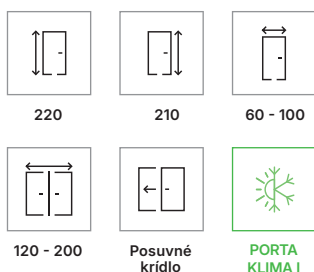

PORTA DESIRE

Odporúčané zárubne

Polodrážkové zárubne:

- PORTA SYSTEM **HYDRO PROTECT™**
- PORTA SYSTEM
- PORTA SYSTEM 90°
- MINIMAX

Bezpolodrážkové zárubne:

- PORTA SYSTEM ELEGANCE **HYDRO PROTECT™**
- PORTA SYSTEM ELEGANCE
- PORTA SYSTEM ELEGANCE 90°
- LEVEL

Zárubne s opačnou polodrážkou:

- PORTA SYSTEM s opačnou polodrážkou

Poznámky

- Norma PN EN 14351-2.
- Možnosť ľubovoľného kombinovania rozmerov krídiel pri dvojkrídlových dverách.
- Dvojkrídlové dvere nie sú dostupné s magnetickým zámkom.
- Pri bezpolodrážkových dvojkrídlových dverách sú dostupné dve krídla – aktívne a pasívne – v rozmeroch „60“ až „100“.
- Posuvné krídla nie sú dostupné s hákovým kúpeľňovým zámkom.

PORTA DESIRE 6, Biela, matná zlatá Kľučka Fiore

Konštrukcia

Výplň tvorí dutinková drevotrieska vystužená vnútorným rámom. Celok je obložený HDF doskou. Výška "220" obsahuje tri pánty. Pri šírke „100“ je potrebné použiť tretí pánt. Príprava na skrátenie maximálne 60 mm.