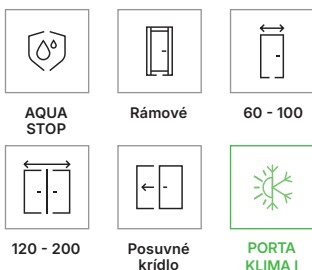

PORTA CLASSIC HOME

Odporúčané zárubne

Polodrážkové zárubne:

- PORTA SYSTEM **HYDRO PROTECT™**
- PORTA SYSTEM
- PORTA SYSTEM 90°
- MINIMAX
- OCELOVÉ

Bezpolodrážkové zárubne:

- PORTA SYSTEM ELEGANCE **HYDRO PROTECT™**
- PORTA SYSTEM ELEGANCE
- PORTA SYSTEM ELEGANCE 90°
- LEVEL

Poznámky

- Norma PN EN 14351-2.
- Možnosť ľubovoľného kombinovania rozmerov krídiel pri dvojkrídlových dverách.
- Dvojkrídlové dvere nie sú dostupné s magnetickým zámkom.
- Pri bezpolodrážkových dvojkrídlových dverách sú dostupné dve krídla – aktívne a pasívne – v rozmeroch „60“ až „100“.
- Spodná časť zvislých rámov je chránená proti vlhkosti technológiou TechnoPORTA AQUA STOP.

PORTA CLASSIC HOME A.0 s tabuľou, biela, čierna kľučka Eleganto

Konštrukcia

Krídla sa v závislosti od vzoru skladajú z vodorovných rámov, medzi ktorými sa nachádzajú panelové výplne alebo matné bezpečnostné sklá s hrúbkou 4 mm. V modeli A.0 výplň má hrúbku 12 mm. Príprava na skrátenie maximálne 30 mm. Pri šírke „100“ je potrebný tretí pánt.

V modeli A.1 a C.1 je dostupné číre sklo, v modeli A.1 aj sklo s maľovanými lištami (nedostupné v posuvných krídlach). Šírka (hrúbka) maľovaných lišt je 25 mm, jednostranný vzor. Model A.0 je možné objednať s čiernou magnetickou tabuľou na kreslenie kriedovými fixkami (tabuľa z jednej strany, len v polodrážkovej verzii do rozmeru 90). Lišty v modeloch C.1 a C.2 – nalepované na sklo so šírkou 30 mm.