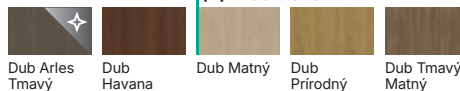

V modeli A.1 a C.1 je dostupné číre sklo, v modeli A.1 aj sklo s maľovanými lištami (nedostupné v posuvných krídlach). Šírka (hrúbka) maľovaných lišt je 25 mm, jednostranný vzor. Model A.0 je možné objednať s čiernou magnetickou tabuľou na kreslenie kriedovými fixkami (tabuľa z jednej strany, len v polodrážkovej verzii do rozmeru 90). Lišty v modeloch C.1 a C.2 – nalepované na sklo so šírkou 30 mm.

Farebné prevedenie

Pozrite si väčšie vzorky → 252

(1) Uni Color

(1) Traditional

(2) Uni Color

(2) Modern

(2) Traditional

VŠIMNITE SI! Číslo v zátvorke, napr. (1), označuje povrchovú skupinu. Pozrite si zadnú záložku obálky