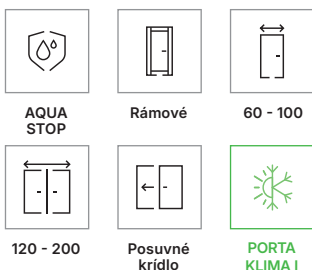

PORTA BALANCE sk. D, PORTA VERTE HOME sk. N

Odporúčané zárubne

Polodrážkové zárubne:

- PORTA SYSTEM **HYDRO PROTECT™**
- PORTA SYSTEM
- PORTA SYSTEM 90°
- MINIMAX
- OCELOVÉ

Bezpolodrážkové zárubne:

- PORTA SYSTEM ELEGANCE **HYDRO PROTECT™**
- PORTA SYSTEM ELEGANCE
- PORTA SYSTEM ELEGANCE 90°
- LEVEL