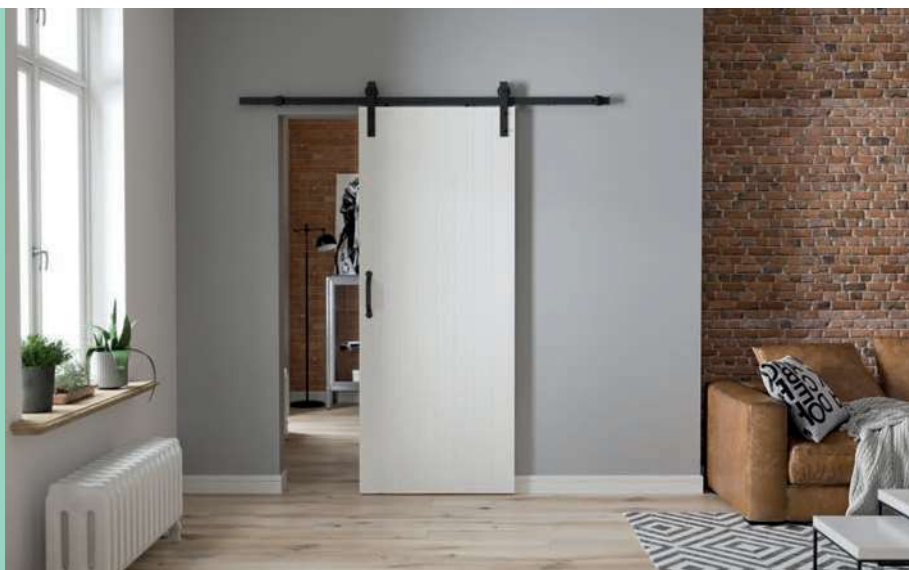

Posuvné systémy

Posuvný systém BLACK, typ REA

BLACK

Typ REA

Typ LUNA

model 1

model 2

model 3

model 4

model 5

SLIDE

FAREBNOSŤ

System BLACK

Lak Premium ★★★★★☆

Akrylová farba UV ★★★★★☆

System SLIDE

Gladstone / Halifax ★★★★★★

Fólia Portaperfect 3D ★★★★★☆

úchyt Black 1

TECHNICKÉ INFORMÁCIE

System BLACK

KONŠTRUKCIA KRÍDLA

Výplň tvorí voššina alebo dutinková drevotrieeska (za príplatok). Celok je obložený HDF doskou.