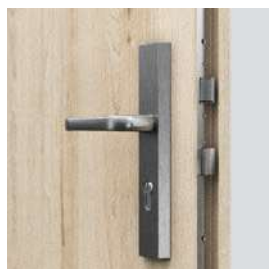

## DVERE AGAT

Zosilnené dvere AGAT majú trojprvkový 2 bodový zámok a triedu akustickej izolácie  $R_w=32$  dB (32–36 dB).

Agát plné, Agát Strieborný, s kovovou zárubňou

trojprvkový zámok – AGAT

Tírne proti vysadeniu krídla – AGAT, OPÁL

štvorbodový lištový zámok – OPÁL

Regulovateľný protiplech zámku v kovovej zárubni (možnosť výberu)