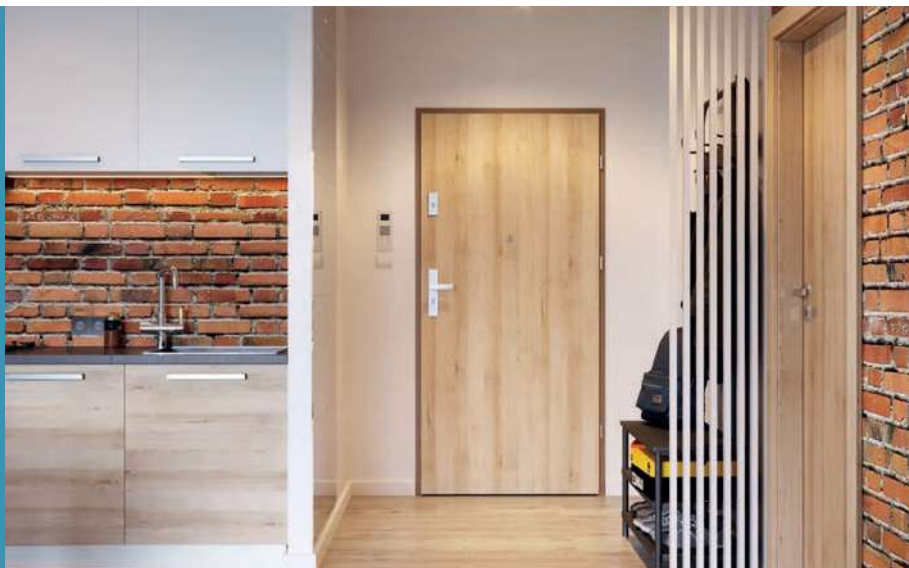

AGAT

vchodové dvere 32 dB

OPÁL

bezpečnostné dvere RC 2, 32 dB

AGAT Ploché, Buk Pieskový s kovovou zárubňou

Odolnosť voči vlámaniu RC 2 (Opal)
Akustická izolácia $R_w=32$ dB

Viac modelov pozrite str. 124

V cene kompletu dverí

- krídlo
- zárubňa
- kovový prah

DVERE OPÁL

Bezpečnostné Dvere OPÁL triedy RC 2 podľa STN EN 1627:2012 OPÁL majú triedu zvukovej izolácie $R_w=32$ dB (32-36 dB) a bezpečnostnú triedu 2 podľa európskej normy EN – pod podmienkou kompletizovania krídla so špeciálnou kovovou zárubňou Porta, prahom z nehrdzavejúcej ocele a kľučkou so štítkom minimálne 2. triedy ENV a cylindrické vložky minimálne 4. triedy EN.

DVERE AGAT

Zosilnené dvere AGAT majú trojprvkový 2 bodový zámok a triedu akustickej izolácie $R_w=32$ dB (32–36 dB).