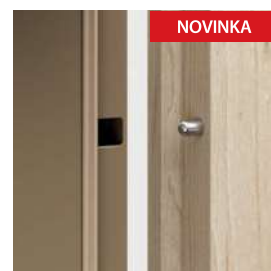

## DVERE AGAT

Zosilnené dvere AGAT majú trojprvkový 2 bodový zámok a triedu akustickej izolácie  $R_w=32$  dB (32–36 dB).

Agát plné, Agát Strieborný, s kovovou zárubňou

trojprvkový zámok – AGAT

Tírne proti vysadeniu krídla – AGAT, OPÁL

štvorbodový lištový zámok – OPÁL

Regulovateľný protiplech zámku v kovovej zárubni (možnosť výberu)